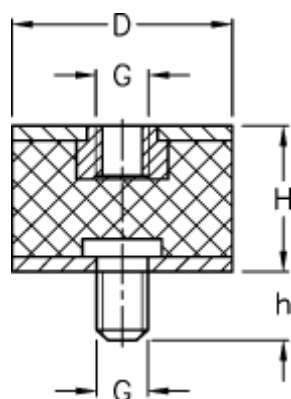

Varenummer: 51201057062010
Beskrivelse: KLEE Vibrationsdæmper type 2
20-10-2, M5/M5x20, NR - 57 shore

Mål

D = 20
G = M5
h = 20
H = 10